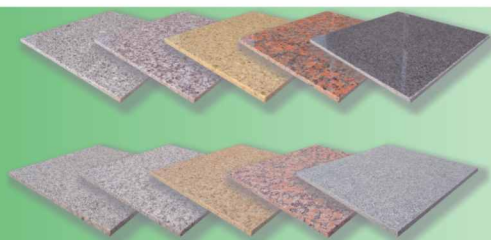

Nahezu jeder Hauseingang verfügt über einen Eingangspodest. Oft wird dieses aus Rohbeton erstellt und soll abschließend mit einem Sichtmaterial belegt werden.

Hierfür eignet sich eine aus einem Stück gefertigte Podestplatte aus Naturstein ebenso wie Natursteinfliesen. Beide Produkte sind mit polierter oder mit der für den Außeneinsatz geeigneteren geflammten Oberfläche lieferbar.

Natursteinfliesen mit polierter Oberfläche

Natursteinfliesen mit geflammter Oberfläche

Natursteinfliesen können als Boden- oder Wandbelag verwendet werden. Neben den Fliesen mit klassischer polierter Oberfläche stellen wir auch Fliesen mit geflammter Oberfläche für den Außenbereich bereit. Diese sind im Gegensatz zu den 10 mm starken polierten Fliesen 12 mm stark. Die Verlegung erfolgt genau wie polierte Fliesen, auf tragfähigem, ebenem Untergrund mit Dünnbettkleber im Dünn- oder Fliesbettverfahren.

Podestplatten:

Breiten laut Preisliste (s.u.), andere Breiten auf Anfrage. Länge bis 2500 mm garantiert, andere Längen auf Anfrage. 20 mm oder 30 mm Stärke, Andere Stärken auf Anfrage

Preisliste
Nr. 206